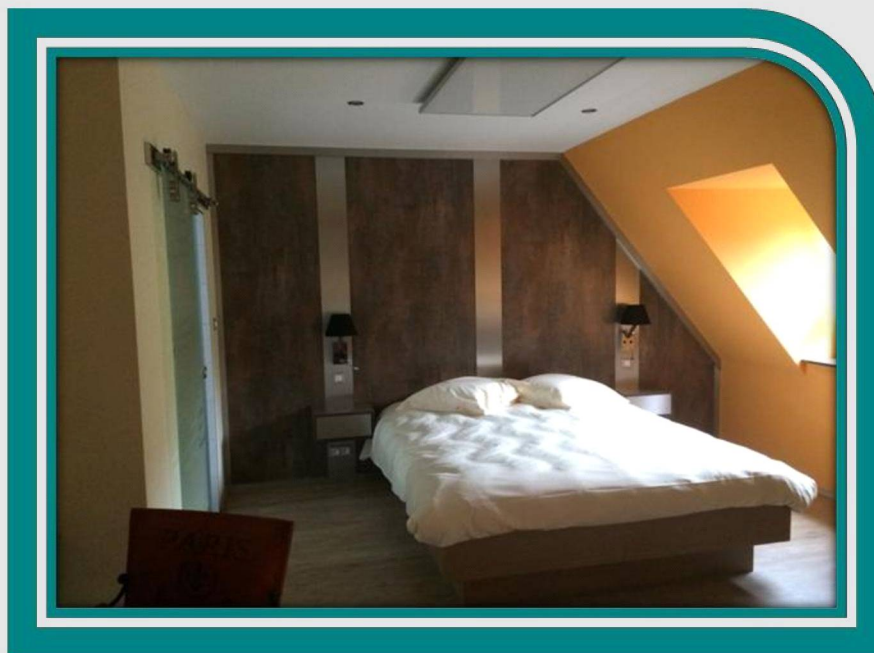

*G*leich ob Feinschmecker, Fachleute oder einfache Liebhaber der guten Küche, das Gebiet pflegt die Traditionen der schmackhaften und regional geprägten Gastronomie.